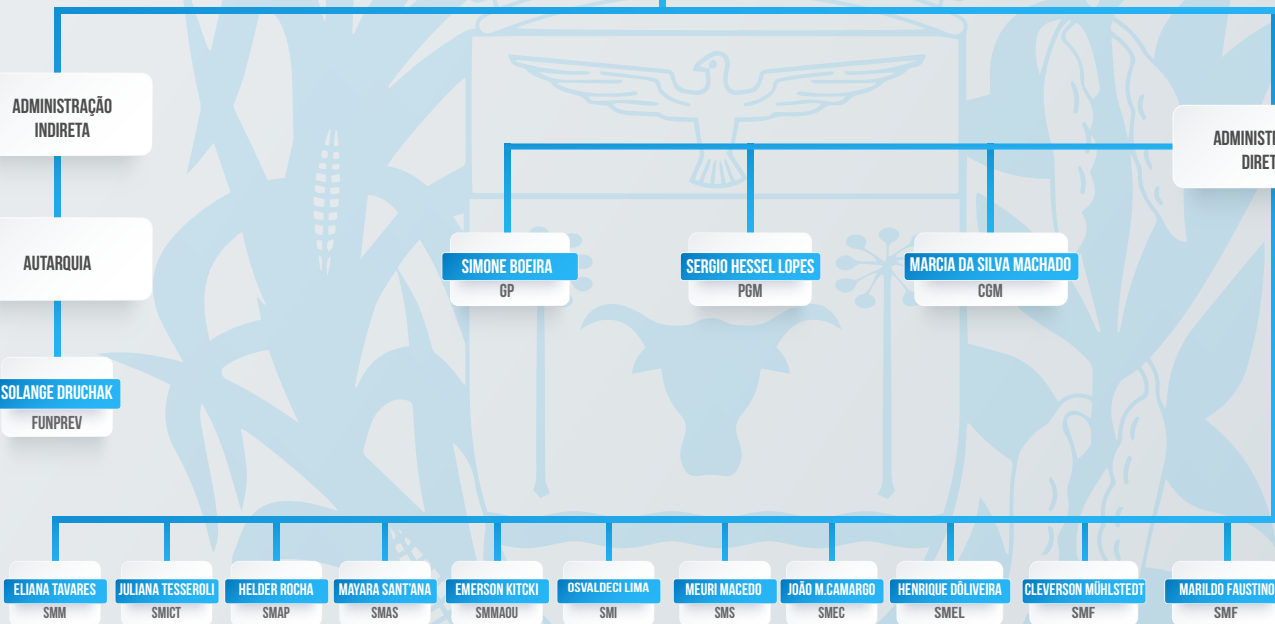

SMF- SECRETARIA MUNICIPAL DE FINANÇAS

SMEC- SECRETARIA MUNICIPAL DE EDUCAÇÃO E CULTURA

SMEL- SECRETARIA MUNICIPAL DE ESPORTES E LAZER

SMS- SECRETARIA MUNICIPAL DE SAÚDE

SMAP- SECRETARIA MUNICIPAL DE AGRICULTURA E PECUÁRIA

SMAP- SECRETARIA MUNICIPAL DE AGRICULTURA E PECUÁRIA

SMAOU- SECRETARIA MUNICIPAL DE MEIO AMBIENTE, OBRAS URBANISMO

SMAS- SECRETARIA MUNICIPAL DE ASSISTÊNCIA SOCIAL

SMI- SECRETARIA MUNICIPAL DE INFRAESTRUTURA

SMICT- SECRETARIA MUNICIPAL DE INDÚSTRIA, COMÉRCIO E TURISMO

SMM - SECRETARIA MUNICIPAL DA MULHER

VALDECIR BIASEBETTI

PREFEITO DE PINHÃO

TOQUE NOS
ICONES